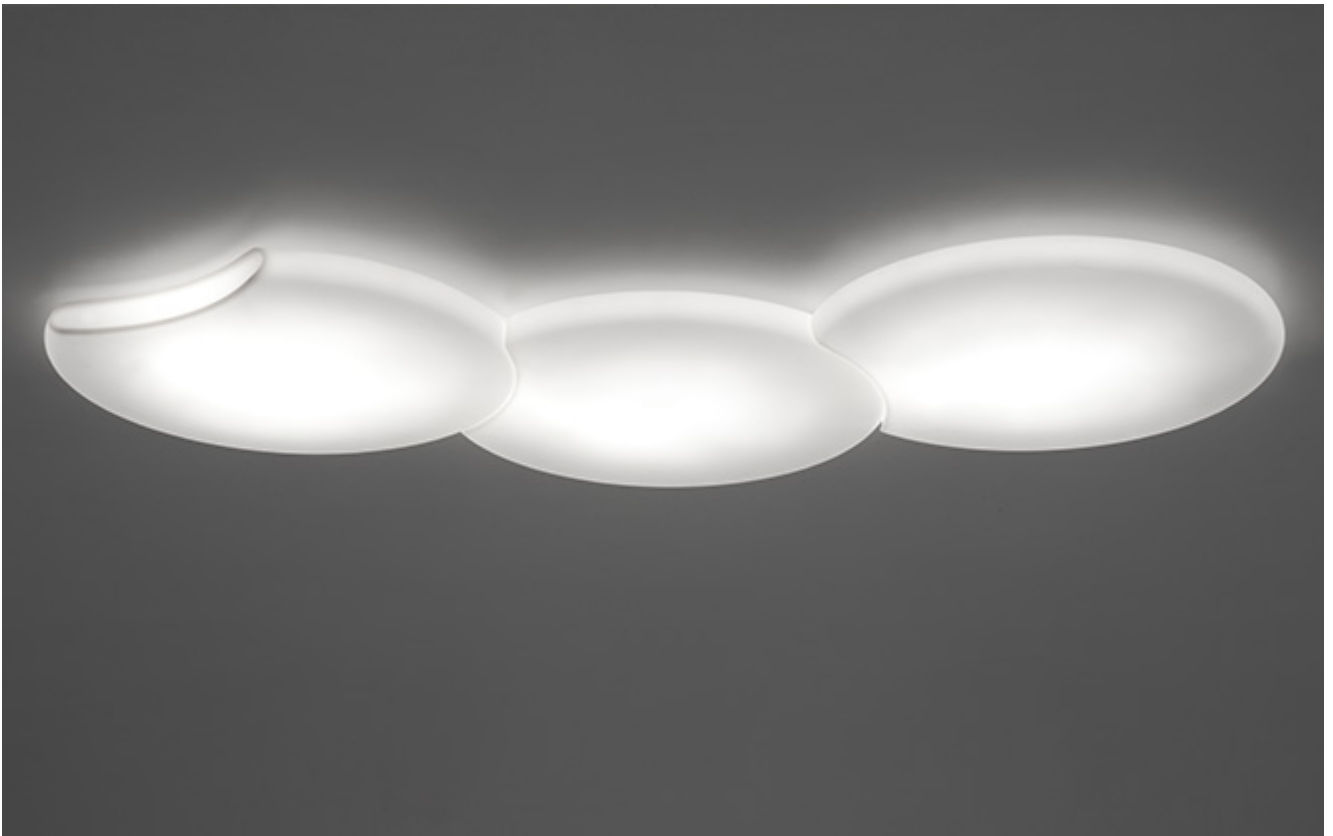

ALMALIGHT

info@almalight.com

Cristobal de Moura, 195-197, 08019 Barcelona, Spain